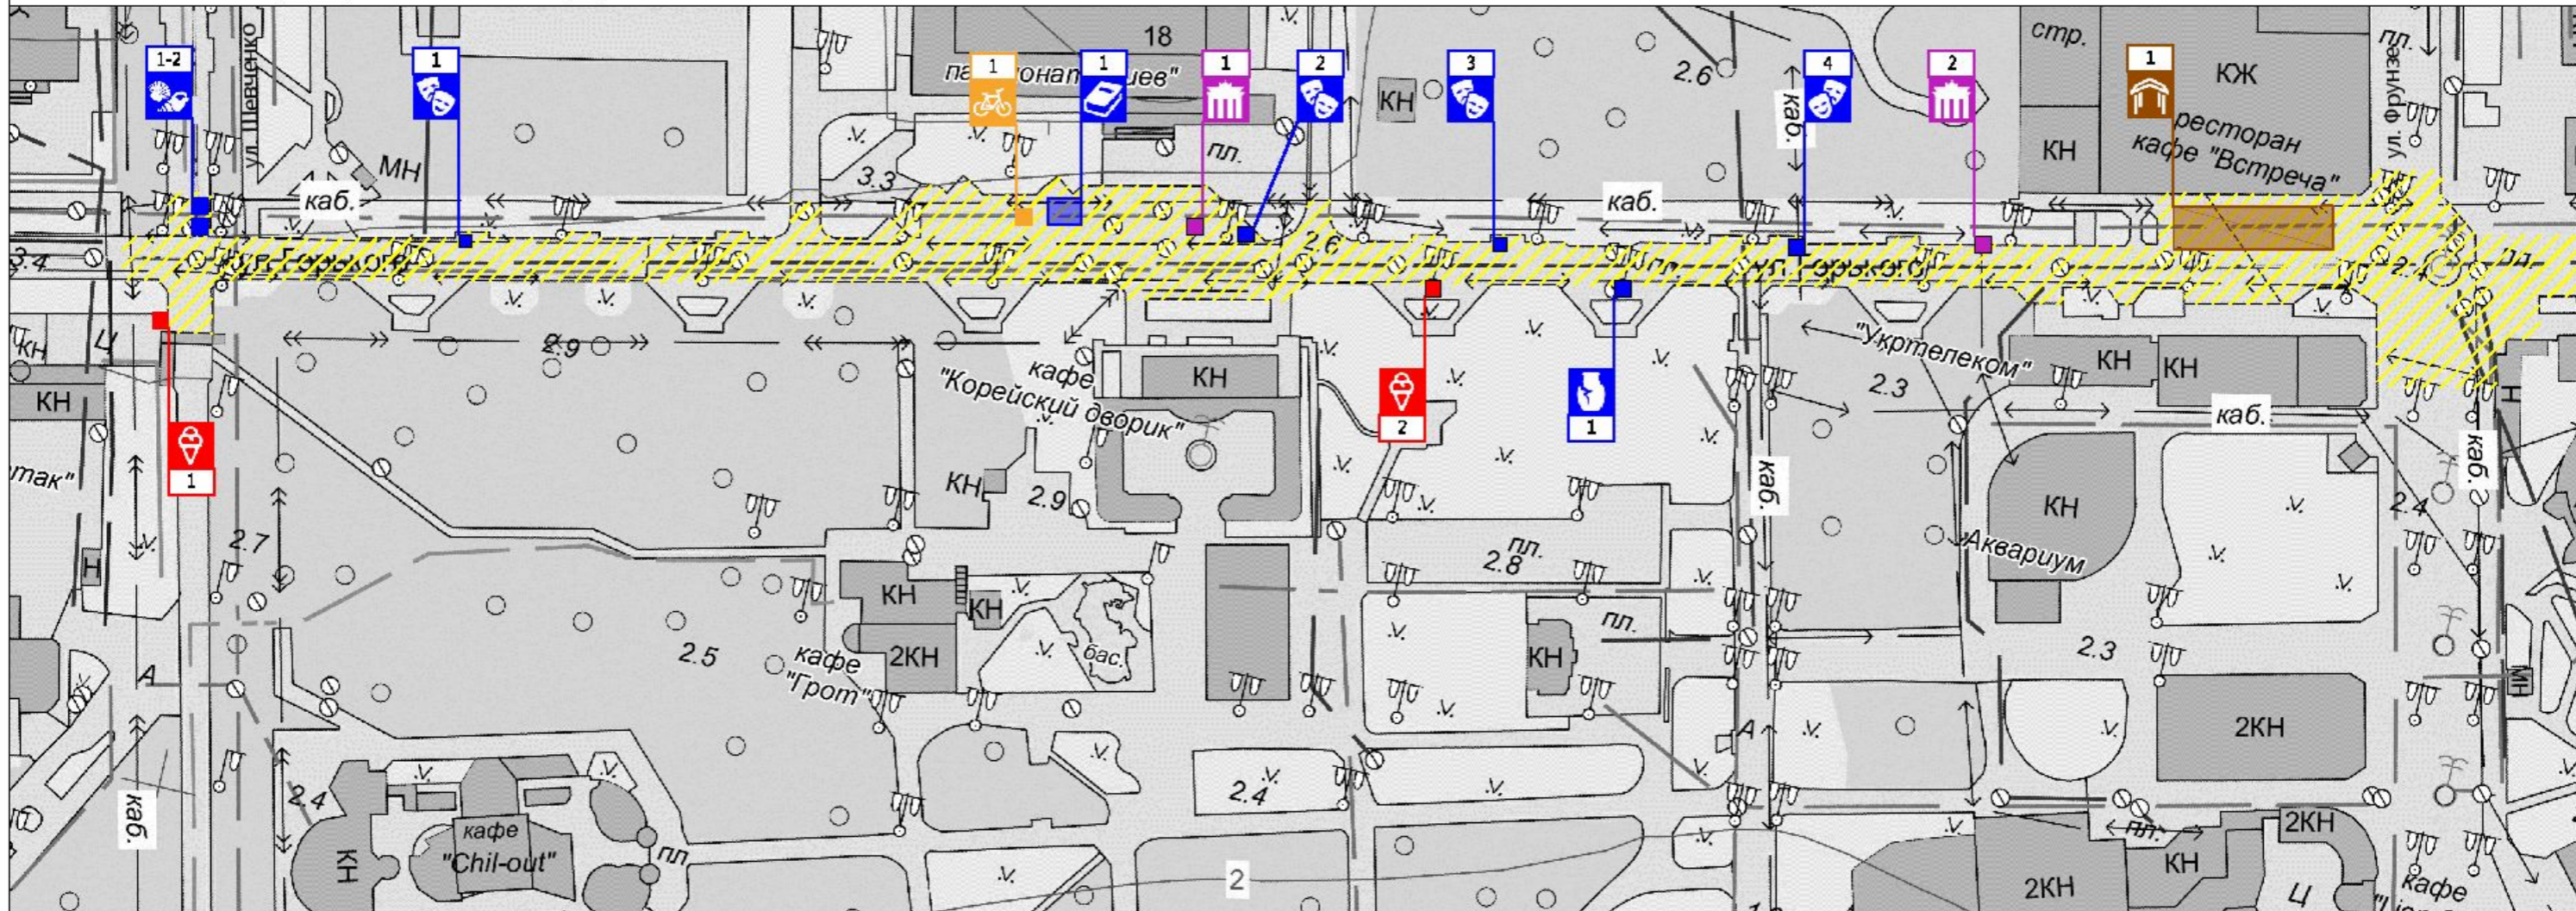

Схема размещения нестационарных торговых объектов на топографической основе М: 1:1000

Условные обозначения

Территории и участки НТО		Специализация НТО			
Продажа продуктов питания	Продажа промышленных товаров	Мороженое, прохладительные напитки	Народные промыслы, ремёсла	Оказание экскурсионных услуг	Детские (игровые) аттракционы
Общественные услуги	Услуги рекреации	Квас	Периодические издания	Реализация билетов, акции	Атракционы (тир)
Развлекательные услуги	Экспозиции и художественные услуги	С/х продукция	Сувениры	Фотоуслуги	Прокат электромобилей, велосипедов
Дорога с пешеходным движением	Дорога с пешеходным движением	Колбасные изделия	Книги	Туалет	Атракционы (тир)
Урез воды Черного моря, Мойнакского озера	Урез воды Черного моря, Мойнакского озера	Продукты питания	Товары курортного спроса	Рекламные акции	Атракционы (тир)
<b>Типы объектов НТО</b>		Хлебобулочные изделия	Религиозные конфессии	Ремонт обуви	Художественная галерея
Продажа продуктов питания	Услуги на организованных рекреациях	Мясо, кури, рыба	Карнавальная атрибутика	Информационные услуги	Фотогалерея
Продажа промышленных товаров	Развлекательные услуги	Молочная продукция	Цветы	Бытовые услуги	
Общественные услуги	Экспозиции и художественные услуги	Общепит	Промтовары	Летняя площадка	Учетный номер (учетные номера) специализации НТО
		Яйцо	Очки	Навес с летней площадкой	Учетный номер (учетные номера) специализации НТО
		Куры, продукты			