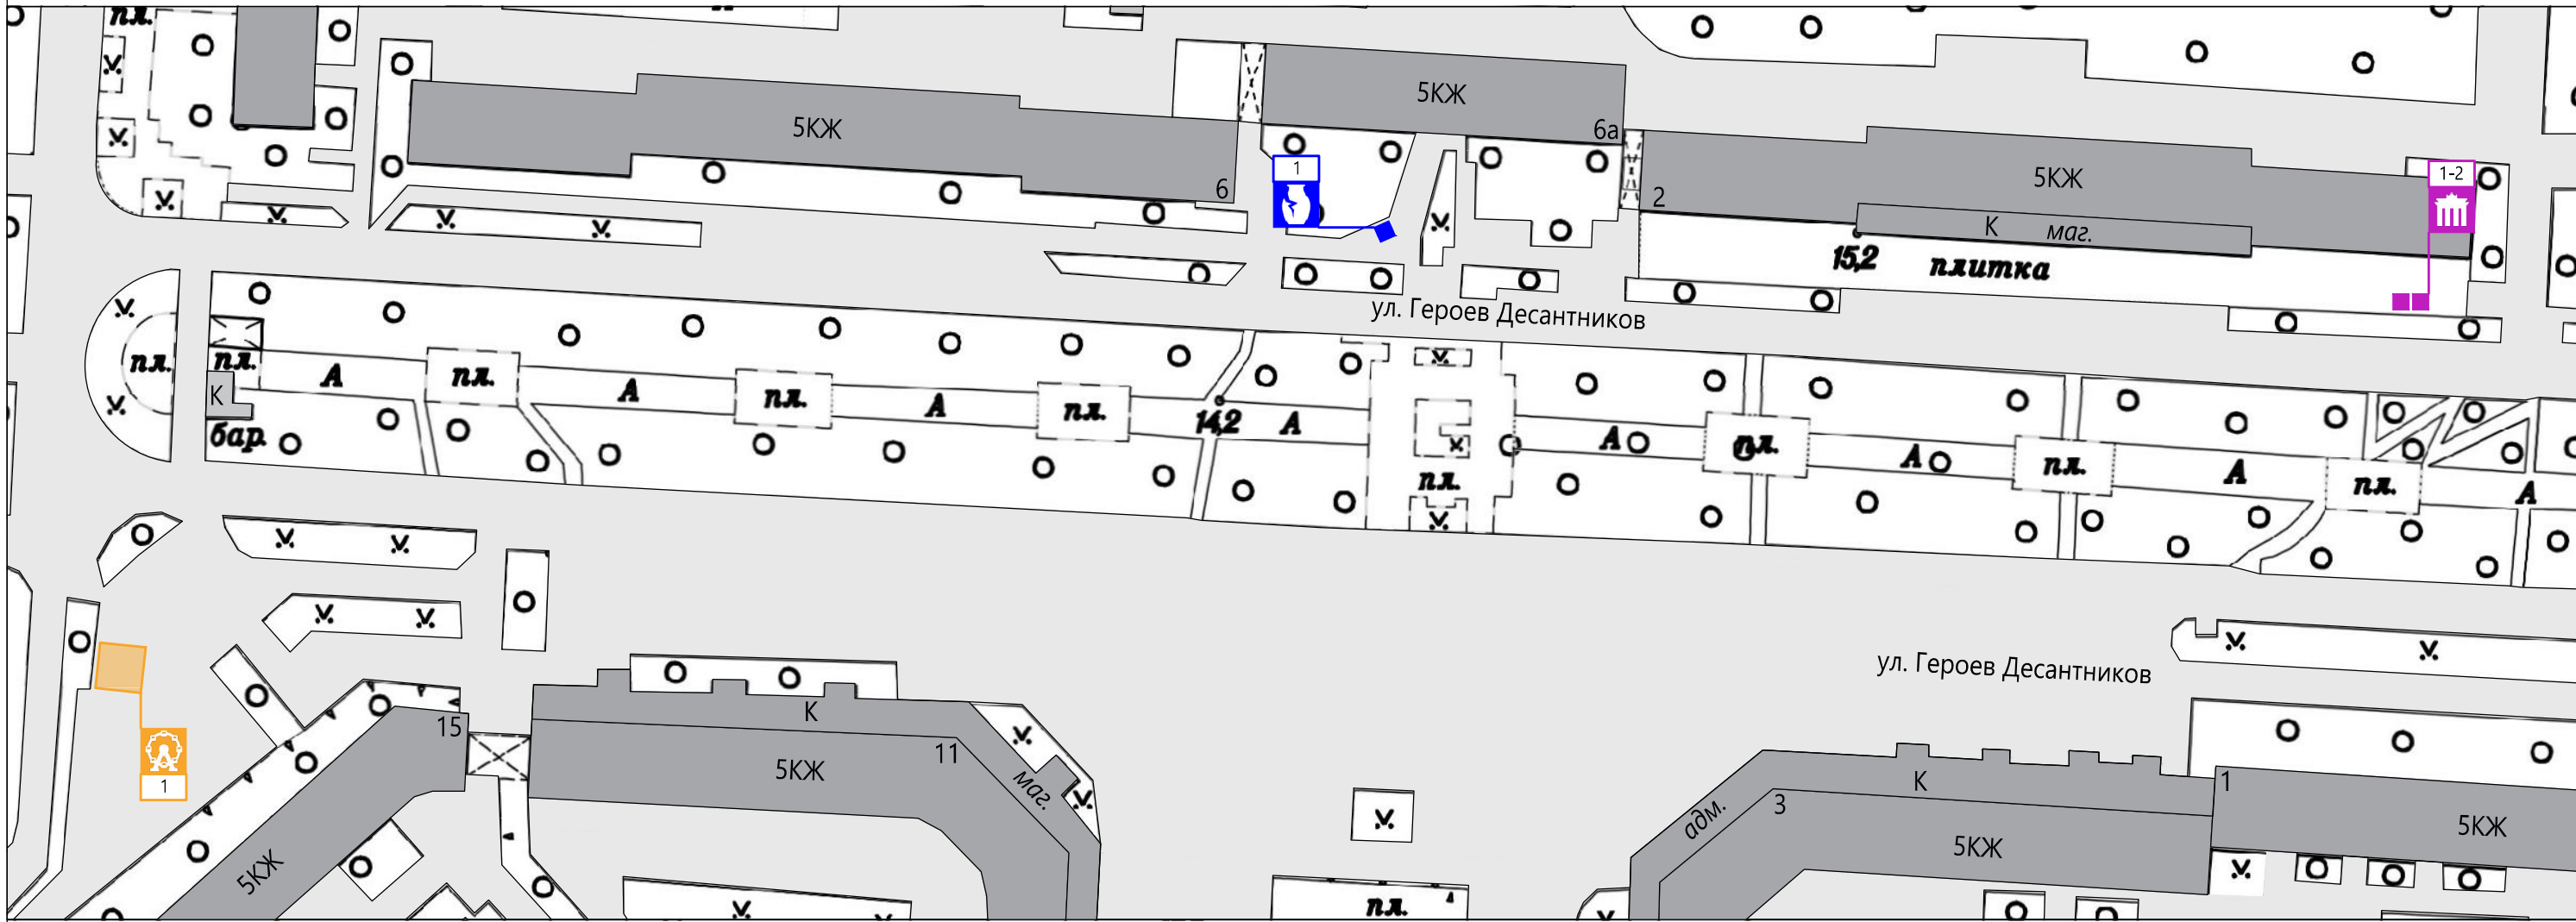

Участок улицы
1

Лист участка
1

Схема размещения нестационарных торговых объектов на топографической основе М: 1:1000

Условные обозначения

Территории и участки НТО		Специализация НТО							
	Продажа продуктов питания		Мороженое, прохладительные напитки		Народные промыслы, ремёсла		Оказание экскурсионных услуг		Детские (игровые) аттракционы
	Продажа промышленных товаров		Квас		Периодические издания		Реализация билетов, акции		Аттракционы
	Общественные услуги		С/х продукция		Сувениры		Фотоуслуги		Прокат электромобилей, велосипедов
	Услуги рекреации		Колбасные изделия		Книги		Туалет		Аттракционы (тир)
	Развлекательные услуги		Продукты питания		Товары курортного спроса		Рекламные акции		Художественная галерея
	Экспозиции и художественные услуги		Хлебобулочные изделия		Религиозные конфессии		Ремонт обуви		Фотогалерея
	Дорога с пешеходным движением		Мясо, куры, рыба		Карнавальная атрибутика		Информационные услуги		
	Урез воды Черного моря, Мойнакского озера		Молочная продукция		Цветы		Бытовые услуги		
Типы объектов НТО			Общепит		Промтовары		Летняя площадка		Учетный номер (учетные номера) специализации НТО
	Продажа продуктов питания		Яйцо		Очки		Навес с летней площадкой		
	Продажа промышленных товаров		Куры, продукты						
	Общественные услуги								
	Услуги на организованных рекреациях								
	Развлекательные услуги								
	Экспозиции и художественные услуги								