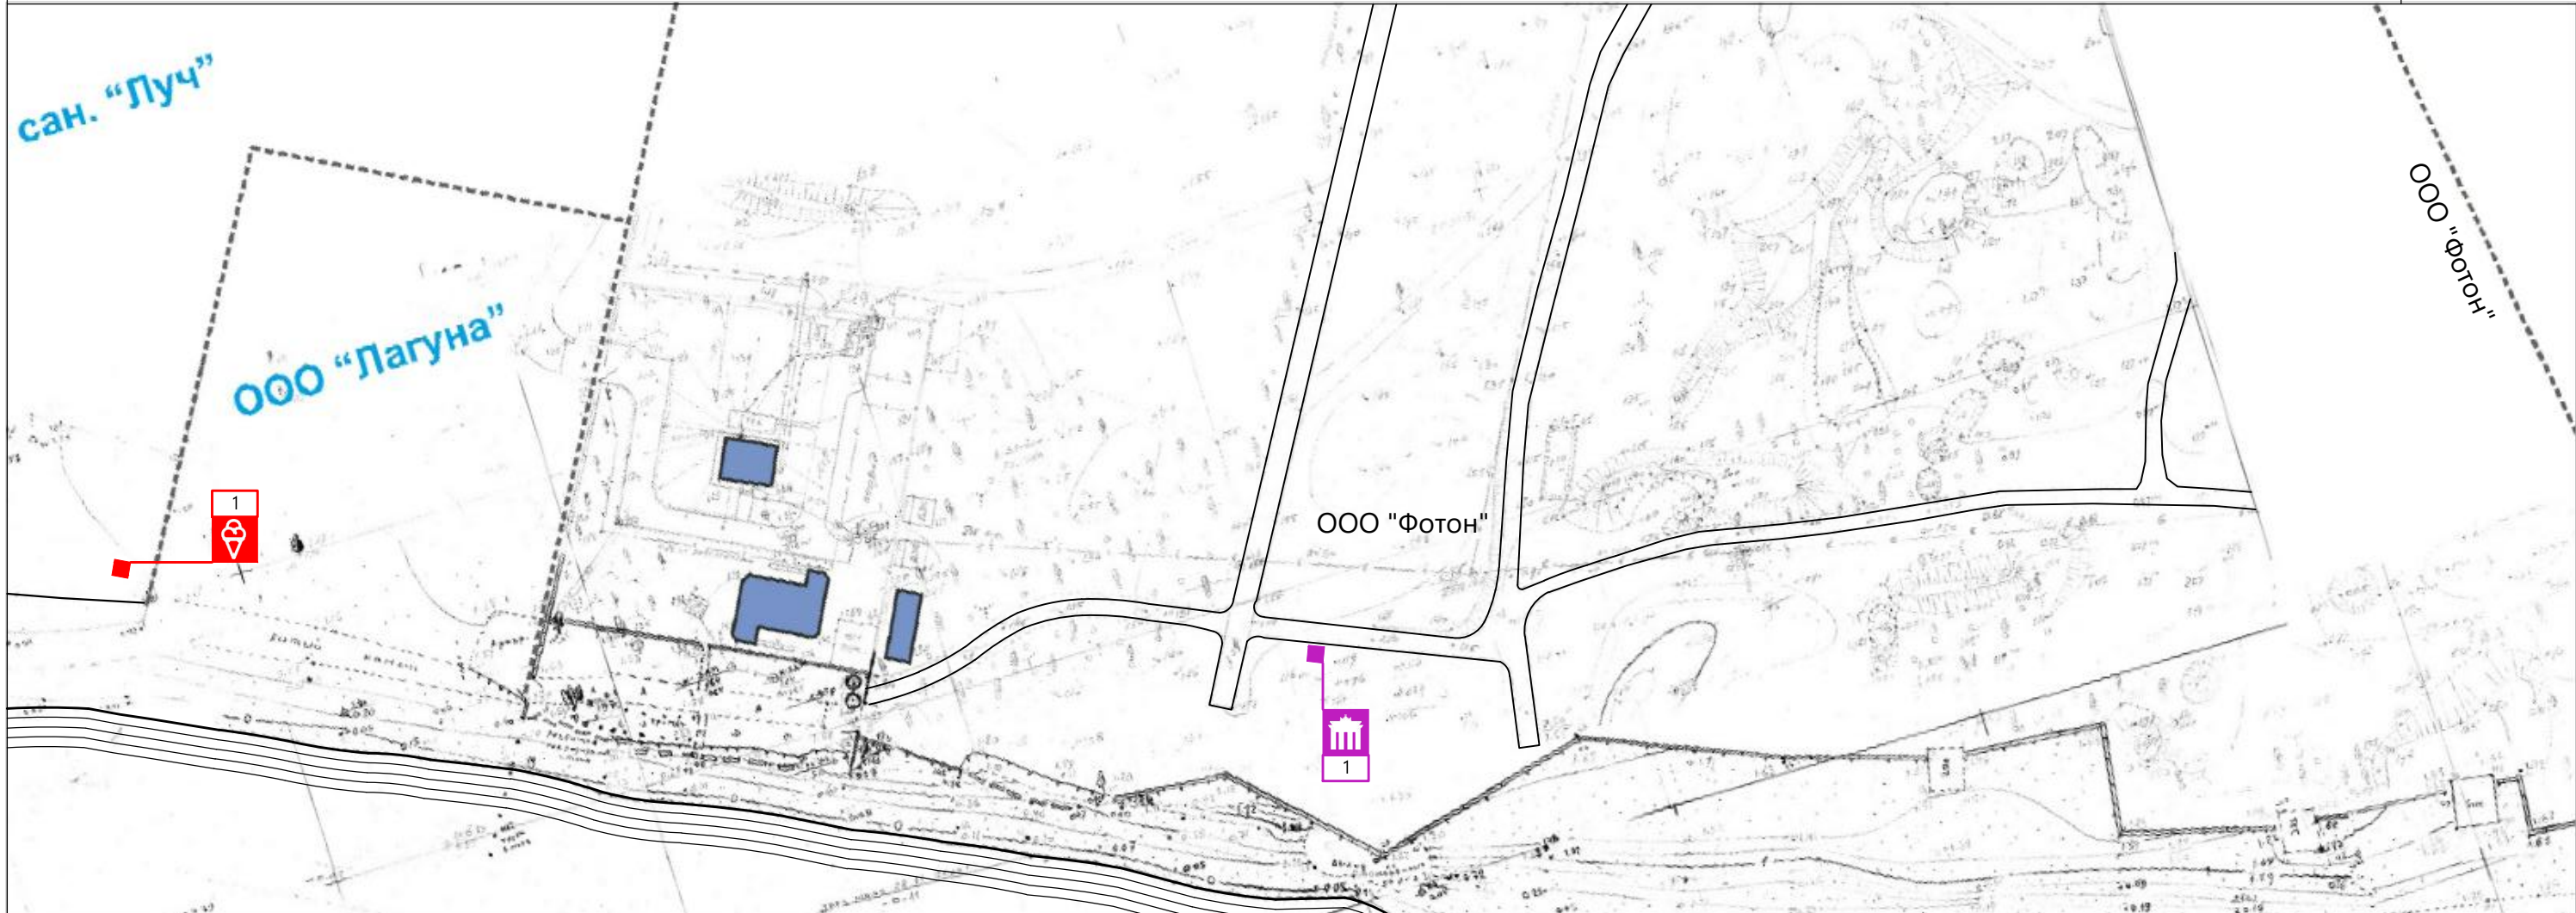

Участок улицы

1

Лист участка

1

Схема размещения нестационарных торговых объектов, объектов по предоставлению услуг, аттракционов и другого развлекательного оборудования на территории муниципального образования городской округ Евпатория Республики Крым на топографической основе М 1:1000

См. лист №2 ▶

Условные обозначения

Территории и участки НТО

	Продажа продуктов питания
	Продажа промышленных товаров
	Общественные услуги
	Услуги рекреации
	Развлекательные услуги
	Экспозиции и художественные услуги
	Дорога с пешеходным движением
	Урез воды Черного моря, Мойнакского озера

Типы объектов НТО

	Продажа продуктов питания		Услуги на организованных рекреациях
	Продажа промышленных товаров		Развлекательные услуги
	Общественные услуги		Экспозиции и художественные услуги

Специализация НТО

	Мороженое, прохладительные напитки		Народные промыслы, ремёсла		Оказание экскурсионных услуг		Детские (игровые) аттракционы
	Квас		Периодические издания		Реализация билетов, акции		Аттракционы
	С/х продукция		Сувениры		Фотоуслуги		Прокат электромобилей, велосипедов
	Колбасные изделия		Книги		Туалет		Аттракционы (тир)
	Продукты питания		Товары курортного спроса		Рекламные акции		Художественная галерея
	Хлебобулочные изделия		Религиозные конфессии		Ремонт обуви		Фотогалерея
	Мясо, куры, рыба		Карнавальная атрибутика		Информационные услуги		
	Молочная продукция		Цветы		Бытовые услуги		
	Общепит		Промтовары		Летняя площадка		Учетный номер (учетные номера) специализации НТО
	Яйцо		Очки		Навес с летней площадкой		
	Куры, продукты